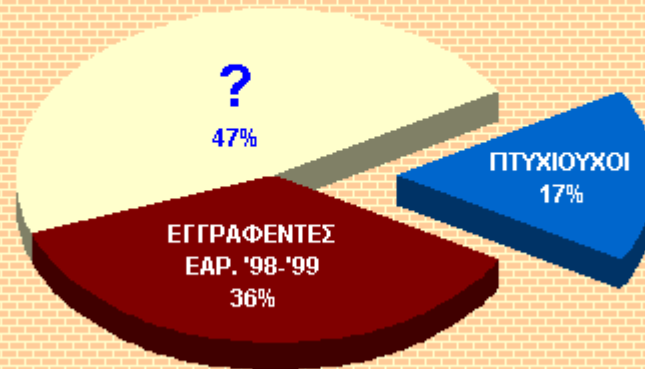

Τ.Ε.Ι. ΠΕΙΡΑΙΑ - ΤΜΗΜΑ Η.Υ.Σ.
(ΟΚΤ. 1983 - ΜΑΡ. 1999)
Πόσοι Παίρνουν Πτυχίο