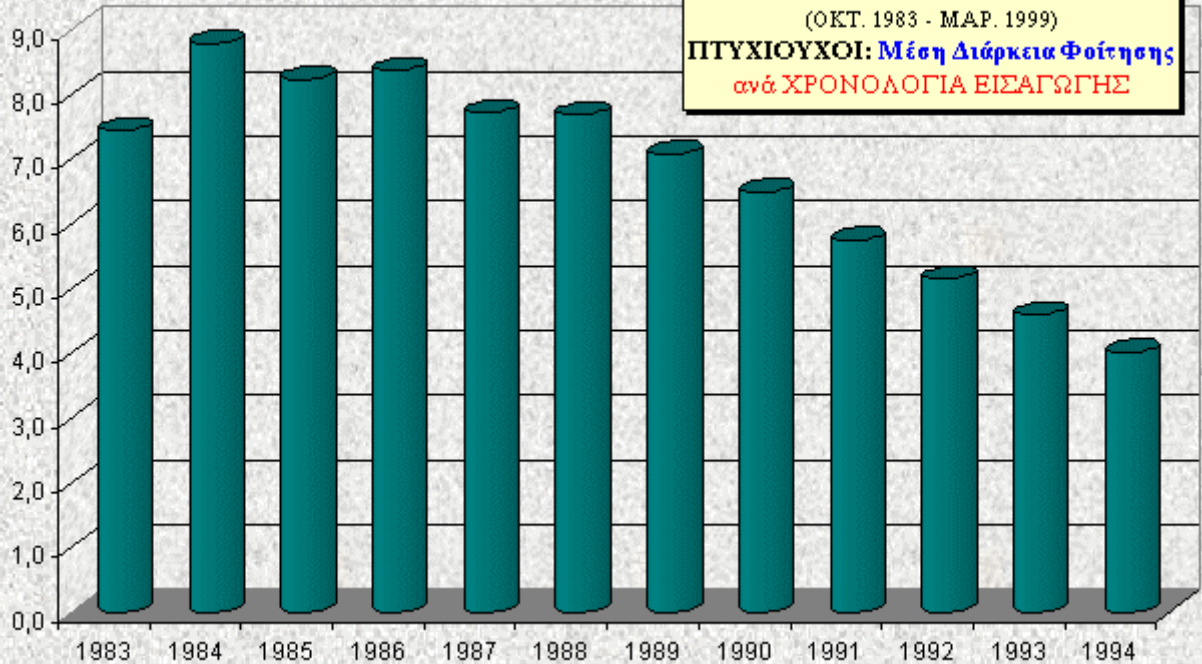

Τ.Ε.Ι. ΠΕΙΡΑΙΑ - ΤΜΗΜΑ Η.Υ.Σ.
(ΟΚΤ. 1983 - ΜΑΡ. 1999)
ΠΤΥΧΙΟΥΧΟΙ: Μέση Διάρκεια Φοίτησης
ανά ΧΡΟΝΟΛΟΓΙΑ ΕΙΣΑΓΩΓΗΣ