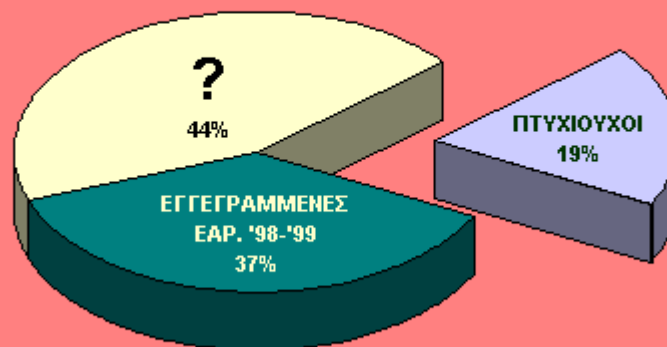

Τ.Ε.Ι. ΠΕΙΡΑΙΑ - ΤΜΗΜΑ Η.Υ.Σ.
(ΟΚΤ. 1983 - ΜΑΡ. 1999)
ΓΥΝΑΙΚΕΣ ΠΟΥ ΤΑ ΚΑΤΑΦΕΡΑΝ