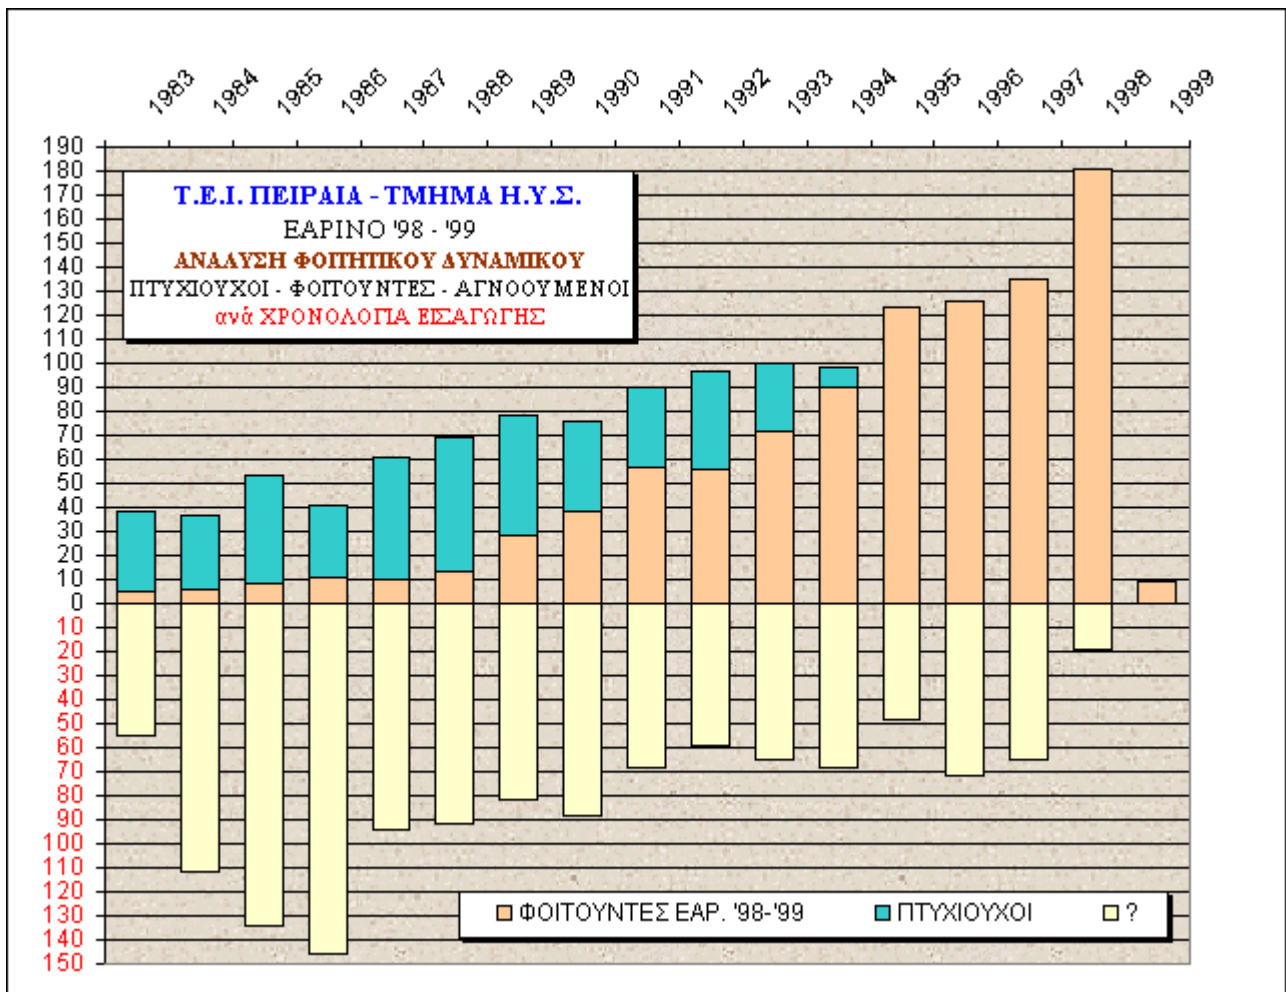

ΣΤΑΤΙΣΤΙΚΑ ΣΤΟΙΧΕΙΑ

ΧΡΟΝΙΚΗΣ ΠΕΡΙΟΔΟΥ: ΟΚΤ. 1983 - ΜΑΡ. 1999

ΤΜΗΜΑ Η.Υ.Σ. του ΤΕΙ ΠΕΙΡΑΙΑ

@ **PeLAB** by **KalGar** (Γαροφαλάκη Ζαχαρένια - Καλλέργης Δημήτρης) - ΑΠΡ. '99

Τα στατιστικά στοιχεία, που παρουσιάζουμε εδώ, του Τμήματος **Η.Υ.Σ.** του **Τ.Ε.Ι. Πειραιά** για την περίοδο **Οκτώβριος 1983 - Μάρτιος 1999**, προέκυψαν από το Πιλοτικό Πρόγραμμα Γραμματειακής Υποστήριξης "*GilVa*", που πραγματοποιήθηκε στα πλαίσια Πτυχιακής Εργασίας στο Εργαστήριο Περιφερειακών Μονάδων και Δικτύων Η/Υ.

Τα αποτελέσματα των παρακάτω γραφημάτων προκύπτουν από ένα σύνολο 2.690 σπουδαστών, που έχουν εισαχθεί στο τμήμα από το 1983 έως σήμερα. Σαν *Πτυχιούχοι* αναφέρονται οι 443 σπουδαστές με ημερομηνία αποφοίτησης μέχρι και τον Ιανουάριο 1999, σαν *Εγγραφέντες* αναφέρονται οι σπουδαστές οι οποίοι υπέβαλλαν αίτηση εγγραφής στο Τμήμα για το Εαρινό Εξάμηνο 1998-'99. Τέλος στα διαγράμματα, σαν "*Αγνοούμενοι*", αναφέρεται το σύνολο των σπουδαστών που στην προαναφερθείσα χρονική διάρκεια έχουν διακόψει τις σπουδές τους, είτε με αίτησή τους, είτε με διαγραφή, είτε δεν έκαναν εγγραφή για το Εαρ. '98-'99.

Στις επόμενες σελίδες παρουσιάζονται στατιστικά διαγράμματα για:

- **Ανάλυση Φοιτητικού Δυναμικού** 2
- **Εισαχθέντες: Πόσοι και Πόσες** 2
- **Πτυχιούχοι: Πόσοι και πόσες** 3
- **Πτυχιούχοι ανά έτος** 3
- **Πόσα χρόνια μέχρι το πτυχίο** 4
- **Μέση Διάρκεια Φοίτησης** 4
- Ποσοστά Εισαχθέντων - Αποφοίτων:**
- **Πόσοι παίρνουν πτυχίο** 5
- **Γυναίκες** 5
- **Ανδρες** 5
- **Πόσοι πήραν πόσο** 6
- **Αναλυτική Κατανομή Βαθμολογίας Πτυχιούχων** 6