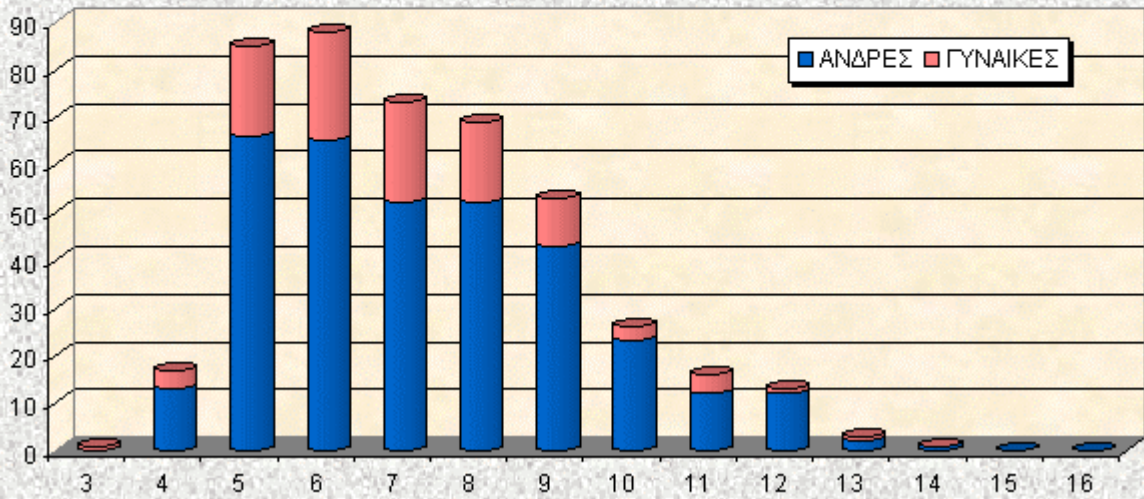

Τ.Ε.Ι. ΠΕΙΡΑΙΑ - ΤΜΗΜΑ Η.Υ.Σ.
(ΟΚΤ. 1983 - ΜΑΡ. 1999)
ΠΤΥΧΙΟΥΧΟΙ: Πόσα Χρόνια Μέχρι το Πτυχίο
(Μέσος Χρόνος Φοίτησης (έτη) - Γενικός: 7,1 Ανδρών:7,3 Γυναικών 7,0)